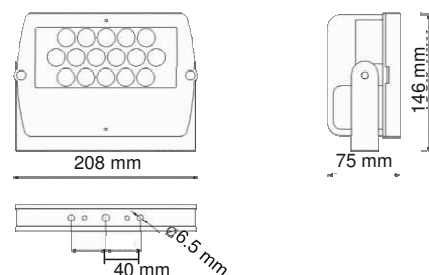

STANDARTINIAI TECHNINIAI DUOMENYS

Tipas	Galia*, W	Tipinis šviesos srautas*, lm	Darbinė temperatūra, °C	Apšvietimo kampas, °	Matmenys, mm	Svoris, kg
FL 6	15	1500	-40 +35	120	208x146x75	2,3
FL 8	20	2000	-40 +35	120	208x146x75	2,3
FL 16	35	3500	-40 +35	120	208x146x75	2,3
FL 24	53	5300	-40 +35	įvairūs	208x146x75	2,3