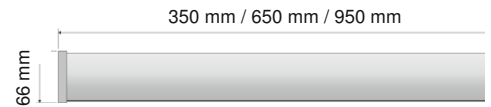

Pakabinami šviestuvai LUMO 90/60/30

Šviestuvai LUMO 90/60/30 yra modernaus dizaino ir išsiskiria itin aukštu atsparumu korozijai, cheminėms medžiagoms bei kitoms agresyvioms aplinkos sąlygoms. Šiais LED šviestuvais tinka apšviesti sandėlius, pramoninius šaldytuvus, maisto paruošimo įmones, medicinos įstaigas, autoremonto patalpas, daugiaaukštes automobilių stovėjimo aikšteles ir kita.

Šviestuvai LUMO 90/60/30 lengvai tvirtinami ir senesnės statybos patalpose, kur nėra pakabinamų lubų. Šviestuvai gali būti pagaminti su specialia optika, kuri leidžia apšviesti lauko teritorijas iš didelio aukščio.

LUMO 90/60/30, lyginant su įprastais pramoniniais liuminescenciniais šviestuvais – ypač ekonomišką sprendimą, leidžiantį net keletą kartų sumažinti elektros energijos sąnaudas.