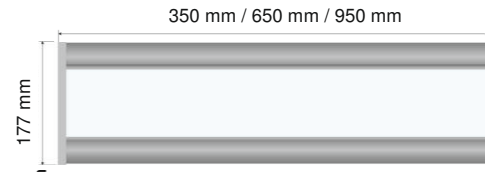

Pakabinami šviestuvai LUMO 90/60/30

Šviestuvai LUMO 90/60/30 yra modernaus dizaino ir išsiskiria itin aukštu atsparumu korozijai, cheminėms medžiagoms bei kitoms agresyvioms aplinkos sąlygoms. Šiais LED šviestuvais tinka apšviesti sandėlius, pramoninius šaldytuvus, maisto paruošimo įmones, medicinos įstaigas, autoremonto patalpas, daugiaaukštes automobilių stovėjimo aikšteles ir kita.

Šviestuvai LUMO 90/60/30 lengvai tvirtinami ir senesnės statybos patalpose, kur nėra pakabinamų lubų. Šviestuvai gali būti pagaminti su specialia optika, kuri leidžia apšviesti lauko teritorijas iš didelio aukščio.

LUMO 90/60/30, lyginant su įprastais pramoniniais liuminescenciniais šviestuvais – ypač ekonomišką sprendimą, leidžiantį net keletą kartų sumažinti elektros energijos sąnaudas.