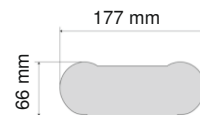

Pakabinami šviestuvai LUMO 90/60/30

Šviestuvai LUMO 90/60/30 yra modernaus dizaino ir išsiskiria itin aukštu atsparumu korozijai, cheminėms medžiagoms bei kitoms agresyvioms aplinkos sąlygoms. Šiais LED šviestuvais tinka apšviesti sandėlius, pramoninius šaldytuvus, maisto paruošimo įmones, medicinos įstaigas, autoremonto patalpas, daugiaaukštes automobilių stovėjimo aikšteles ir kita.

Šviestuvai LUMO 90/60/30 lengvai tvirtinami ir senesnės statybos patalpose, kur nėra pakabinamų lubų. Šviestuvai gali būti pagaminti su specialia optika, kuri leidžia apšviesti lauko teritorijas iš didelio aukščio.

LUMO 90/60/30, lyginant su įprastais pramoniniais liuminescenciniais šviestuvais – ypač ekonomišką sprendimą, leidžiantį net keletą kartų sumažinti elektros energijos sąnaudas.